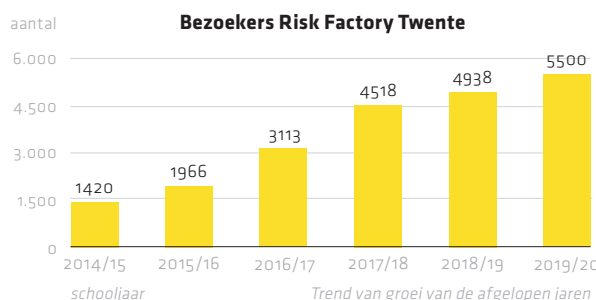

**Risk Factory Twente**

Veiligheid in eigen hand. Het veiligheidseducatiecentrum voor Twentse basisschoolleerlingen, jeugd en senioren

**9,1** waardering

Trend van groei van de afgelopen jaren

**Innovaties 2019**