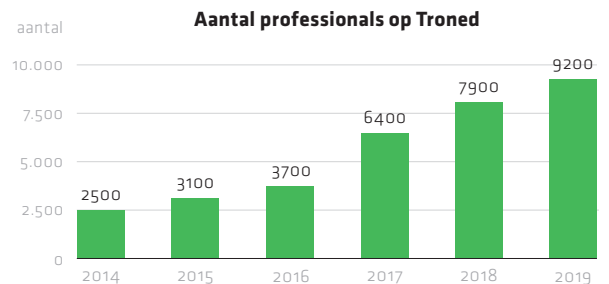

Trend groei van afgelopen jaren

Naast (Twentse) brandweerkorpsen en bedrijfsbrandweren komen er ook (in toenemende mate) andere hulpdiensten trainen zoals politie, Defensie, Dienst Speciale Interventies en geneeskundige diensten. Daarnaast is TSC de nationale opleidingsplek voor (branchespecifieke) drone opleidingen. Inmiddels zijn reeds verschillende drone-teams van Veiligheidsregio's op TSC opgeleid.

Risk Factory Twente

Veiligheid in eigen hand. Het veiligheidseducatiecentrum voor Twentse basisschoolleerlingen, jeugd en senioren

9,1 waardering